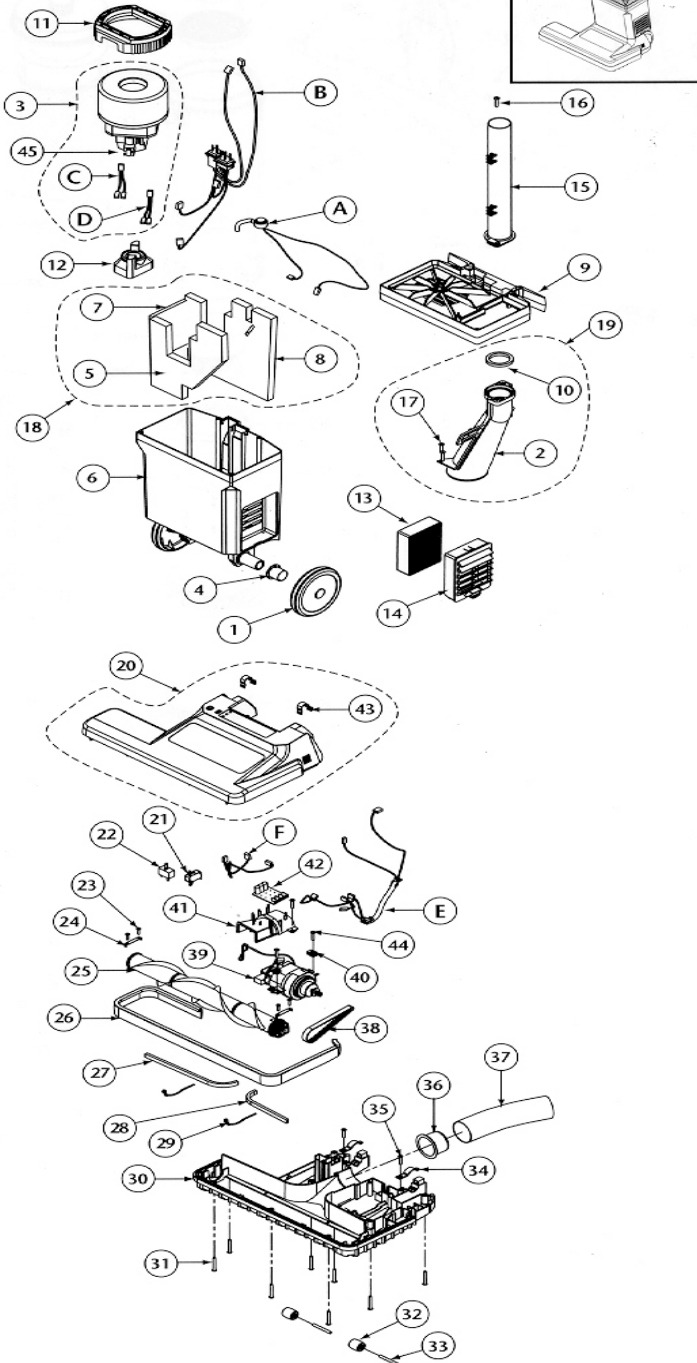

UV5 Motor Housing and Power Nozzle

Ref	Part No.
1	B160558
2	B230366
3	B160559
4	B230368
5	B230369
6	B230370
7	B230371
8	B230372
9	B230373
10	B230374
11	B230375
12	B230376
13	B160560
14	B160561
15	B230379
16	B230382
17	B230383
18	n/a
19	n/a
20	B230384
21	B230385
22	B230386
23	B230387
24	B230388
25	B160562
26	B230389
27	B230390
28	B230391
29	B230392
30	B230393
31	B230394
32	B230395
33	B230396
34	B230397
35	B230398
36	B230399
37	B160563
38	B160564
39	B160565
40	B230400
41	B230401
42	B230403
43	n/a
44	B230398
45	n/a
	B200672
A	B230377
B	B230378
C	B230380
D	B230381
E	B230402
F	B230404