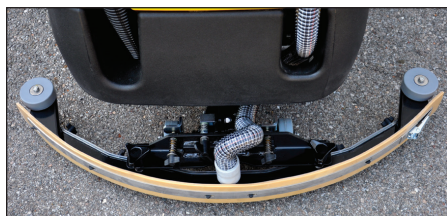

Racloir Parabolique

Assemblage résistant avec une lame arrière à quatre côtés avec le levier de libération rapide pour faciliter les changements de raclette en 10 secondes ou moins ! Cela assure des coûts de possession réduits.